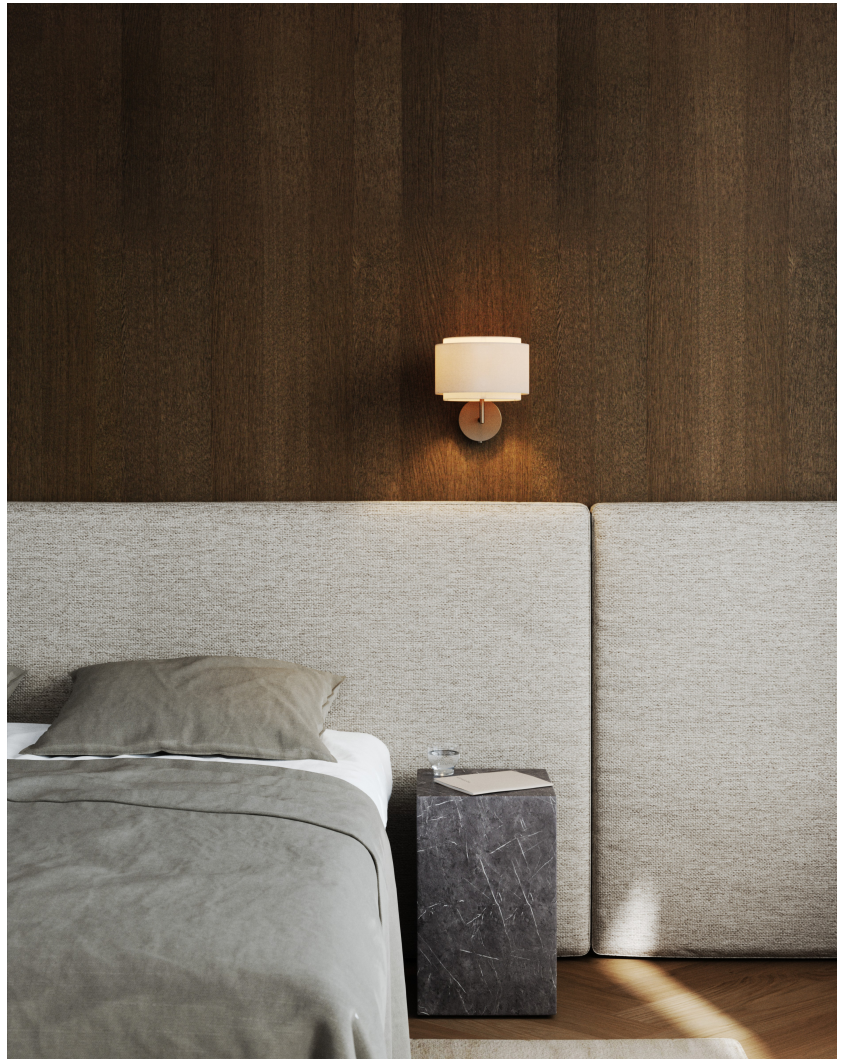

TAKAI | WANDLEUCHE | BEIGE

2320421018

Spannung (V): 220-240 Volt
IP-Grad: IP20
Maximale Lampenleistung (W):
25W
Klasse (Klasse 1, Klasse 2,
Klasse 3): Klasse 2 (Dopp. isoliert)
Leuchtmittelsockel: E27
Schalterplatzierung: Auf der
Leuchte

Farbe: Beige
Höhe (cm): 25
Breite (cm): 23
Rohrdurchmesser (cm): 1.15
Schirmdurchmesser (cm): 23
Außenbereich-Basisabmessungen
(cm): 11
Länge (cm): 23

Artikelnummer: 2320421018
Stück pro Hauptkarton: 3
Verkaufsbox Höhe (cm): 22
Verkaufsbox Breite (cm): 25
Verkaufsbox Tiefe (cm): 25
Verkaufsbox Volumen m³: 0.0138
Produkt Nettogewicht (kg): 0.7

Hauptmaterial: Edelstahl
Sekundärmaterial: Textilien
Kabel Farbe: Weiss
Kabel Länge (cm): 180
Oberflächenmaterial Kabel:
Textilien
Ist das Kabel austauschbar?: True

EAN: 5704924015458

- Kombination aus Materialien wie brüniertem Messing und Stoff • Stoff-Lampenschirm in einer schönen Form
- Das Design vermittelt das Feeling eines Luxushotels

Die Takai-Wandleuchte von Studio Mavro/Lefèvre by Sofie Lefèvre hat einen schön geformten Stoffschirm, der dazu einlädt, ihn aus vielen verschiedenen Blickwinkeln zu betrachten. Die Kombination eines Schirms aus Flachseinen und eines Fußes aus brüniertem Messing vermittelt eine sehr weiche und warme Formensprache.